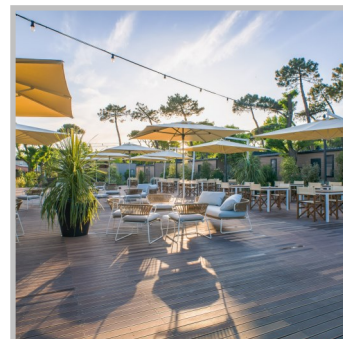

Pineta Beach Village

MILANO MARITTIMA RA

LA RIVIERA ROMAGNOLA E TUTTO IL GLAMOUR DI MILANO MARITTIMA A PORTATA DI MANO!

Che tu stia cercando la vita notturna o lo shopping di Milano Marittima, con il loro glamour intramontabile, o magari la comodità di poter raggiungere città come Cervia, Cesenatico e Rimini in pochissimi minuti, al Pineta Beach Village troverai comunque la tua vacanza ideale. Il Villaggio è stato completamente riprogettato nel 2024: al suo interno troverai esclusive lodge di ultimissima generazione, piscina, un ristorante di design, aree fitness e tantissimi servizi per il tuo cane, come aree sgambamento e piscina. In più, hai il vantaggio di essere direttamente sul mare, con una spiaggia privata a pochi passi dal tuo alloggio.

ALLOGGI

2 bungalow, 12 chalet,
59 lodge, 24 suite

-  Bar, Ristorante, Pizzeria
-  Noleggio biciclette
-  Piscina
-  Ricarica auto elettriche
-  Spiaggia privata
-  Area fitness
-  Negozio prodotti tipici
-  Monetica
-  Pickleball, Beach Volley, Beach Tennis
-  Dog pool, Area sgambamento, Dog wash
-  Wi-fi