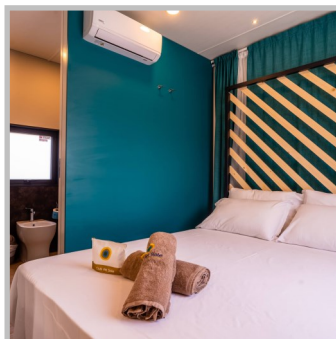

Rimini Family Village

VISERBA RN

LA VACANZA IDEALE PER LE FAMIGLIE E I GRUPPI DI AMICI, NEL CUORE DELLA RIVIERA ROMAGNOLA.

Sai a quanto corrispondono 35.000 metri quadrati? Più o meno a 5 campi da calcio regolamentari. Con tutto questo spazio sulla nostra spiaggia, non rischi certo di non trovare il tuo meritato posto al sole, e puoi anche praticare tantissimi sport. Sei sul lungomare di Viserba, a soli 2 km dal centro di Rimini. Come dire che puoi riposare con tutta la tranquillità che ti serve e nello stesso tempo vivere pienamente la città più alla moda dell'estate. Il resto lo fanno un nuovissimo parco acquatico interno e una piscina per il tuo amico a 4 zampe, ma anche un ottimo ristorante, aree fitness e l'ospitalità del nostro staff.