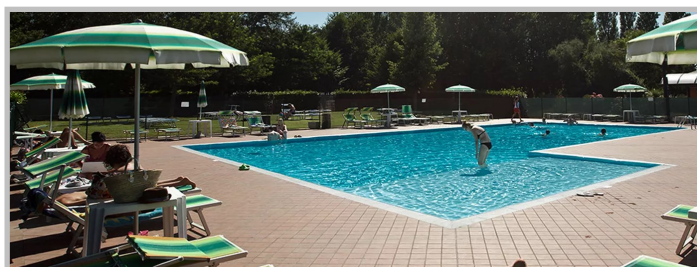

## NATURA, QUALITÀ DEI SERVIZI E UNA POSIZIONE PRIVILEGIATA A POCHI PASSI DAL CENTRO DI BOLOGNA.

Avere il centro di Bologna a poco più di due chilometri dal tuo alloggio ha i suoi vantaggi: puoi goderti la vita notturna e provare i locali e i ristoranti tipici della città, ma anche esplorare le meraviglie culturali e architettoniche che ti offre il capoluogo emiliano-romagnolo. Il nostro Villaggio è un'alternativa flessibile ma ricca di servizi: piscina, comodi bungalow e nuovissime lodge, ristorante, palestra, il tutto in una struttura di ricezione immersa nel verde ma al tempo stesso perfettamente integrata nel tessuto cittadino. Partendo da qui puoi scoprire la riviera romagnola o magari goderti tutta l'enogastronomia che ti offre la Food Valley: un mosaico di sapori unici che non dimenticherai facilmente!

### ALLOGGI

48 bungalow  
1 camera hotel  
116 piazzole  
30 lodge

Bar, Pizzeria e Hostaria

Piscina

Giochi per Bambini

Wi-fi

Area fitness

Autobus Pubblico per il Centro Città